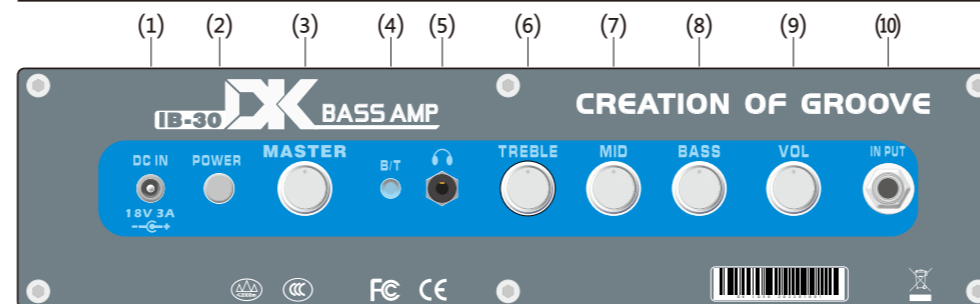

DK iB-30

有源贝斯音箱

产品使用手册

简体中文

前言

感谢您购买和使用我们的iB-30有源贝斯音箱, 为了让您更好的使用该产品的所有功能和了解相关安全事项, 请您在使用前详细阅读本手册;

产品特点

1. 外形设计: 该产品的透视浮雕设计通过了“青年百人团”的投票, 支持率高达95%; 您的选择就是潮流!
2. 声学设计: 该产品的腔体结构和空间经过严苛的声学 and 气流计算; 从较小身形获得最优的声音效果!
3. 选材用料:
箱体. 根据回音壁的反射条件, 选择密度与软硬程度最佳的720g/cm³ MDF板材;
单元. 选用8英寸50W的100磁泡边低音搭配两寸丝膜高音, 释放足额功率的同时保证了声音的本质与震撼;
动力系统. 采用“一级能效”的开关电源和数字功放组合, 能够不断的提供澎湃动力的同时降低了能源损耗, 大幅度降低了产品的重量和热量, 既能低碳环保又能提升产品的稳定性和使用寿命;
4. 音色特点: 产品主打贝斯音色, 同时也可兼容电钢, 电鼓, 古筝和合成器等诸多乐器音色;
5. 输入方式: 产品由一路乐器通道, 一路蓝牙伴奏输入组成多样的输入方式;
6. 呼吸背光: 当产品停播三分钟后进入待机状态, 背光灯转为呼吸式, 节能省电!
7. 直播接口: 产品配置直播内录接口, 可通过音箱外放监听和无损直播内录;
8. 蓝牙: 产品配备了5.0版本的蓝牙系统, 具有传输稳定, 速率高, 延时短, HIFI解码能力强等特点;

产品参数

额定功率: 30W	耳机接口: 3.5插座;
峰值功率: 50W	输出方式: 双声道;
喇叭单元: 低音8寸*50W*1; 高音2寸*15W*1	信噪比: 95dB
适配器: 输入AC110~240V 1.2A;	支持设备: 无源耳机
输出DC18V3000mA	
乐器输入: 6.35插座; 信噪比: 95dB	蓝牙: V5.0版本, 无障碍有效距离15M
输入灵敏度/阻抗: 0dB/20Kohm;	
EQ频段: 低音±10dB 100Hz;	
中频±10dB 1.25KHz;	
高音±10dB 8KHz;	
频率响应: 20Hz-20KHz	包装体积: 长360*宽360*高400毫米
	净重: 5.2KG 毛重: 6.5KG

控制面板说明

- (1). 电源输入: 可连接DC18V3A的适配器给音箱供电(关于音箱的性能安全和稳定性, 请务必使用原厂适配器);
- (2). 电源开关: 按下可接通整机电源, 整机进入工作状态;
- (3). 总音量旋钮: 该旋钮可调节各路输入到喇叭的音量大小(直播内录输出不受此旋钮控制);

- (4). 蓝牙开关: 点按打开蓝牙, 进入待配对状态(设备名: DK iB30, 开关的指示灯快闪, 提示音: “叮咚” (提示音需打开总音量旋钮(3)); 配对成功后指示灯常亮(伴随提示音); 点按播放音乐(需播放设备支持, 指示灯慢闪); 再点按暂停音乐(指示灯常亮); 双击可断开当前连接, 重新进入配对状态(应用场景: 当开机后设备自动连接上不知名设备时, 可双击断开, 然后重新用现有播放设备连接); 长按2秒可关闭蓝牙功能; (每次打开蓝牙会自动搜索15米范围内配对过的设备并自动连接, 就近连接过的设备优先)
- (5). 耳机接口: 此接口可连接3.5mm的无源耳机作为监听, 耳机音量通过输入音量调节, 也可以打开总音量旋钮(3)让喇叭和耳机同时播放音乐; (此接口可以使用3.5接口的耳麦听音乐, 但是无麦克风功能);
- (6). 高音旋钮: 该旋钮可调节(10)输入的高音大小, 调到中点为0dB, 不增不减;
- (7). 中音旋钮: 该旋钮可调节(10)输入的中音大小, 调到中点为0dB, 不增不减;
- (8). 低音旋钮: 该旋钮可调节(10)输入的低音大小, 调到中点为0dB, 不增不减;
- (9). 乐器输入音量: 旋钮可调节(10)输入口的音量大小;
- (10). 乐器输入口: 可通过6.35的音频插头连接电子鼓电钢贝斯等乐器进行扩音;