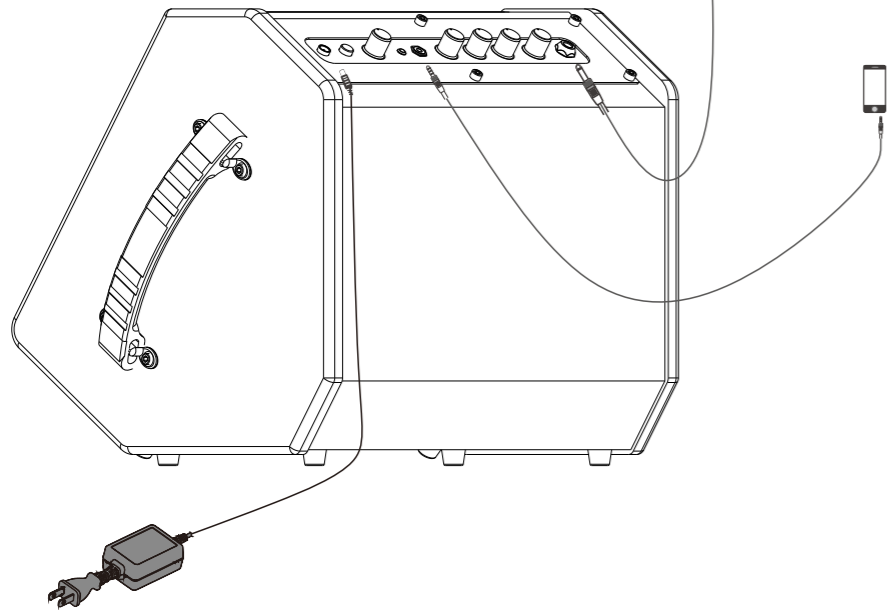

DK iB-30

有源贝斯音箱

产品使用手册

简体中文

前言

感谢您购买和使用我们的iB-30有源贝斯音箱, 为了让您更好的使用该产品的所有功能和了解相关安全事项, 请您在使用前详细阅读本手册;

产品特点

1. 外形设计: 该产品的透视浮雕设计通过了“青年百人团”的投票, 支持率高达95%; 您的选择就是潮流!
2. 声学设计: 该产品的腔体结构和空间经过严苛的声学 and 气流计算; 从较小身形获得最优的声音效果!
3. 选材用料:
箱体. 根据回音壁的反射条件, 选择密度与软硬程度最佳的720g/cm³ MDF板材;
单元. 选用8英寸50W的100磁泡边低音搭配两寸丝膜高音, 释放足额功率的同时保证了声音的本质与震撼;
动力系统. 采用“一级能效”的开关电源和数字功放组合, 能够不断的提供澎湃动力的同时降低了能源损耗, 大幅度降低了产品的重量和热量, 既能低碳环保又能提升产品的稳定性和使用寿命;
4. 音色特点: 产品主打贝斯音色, 同时也可兼容电钢, 电鼓, 古筝和合成器等诸多乐器音色;
5. 输入方式: 产品由一路乐器通道, 一路蓝牙伴奏输入组成多样的输入方式;
6. 呼吸背光: 当产品停播三分钟后进入待机状态, 背光灯转为呼吸式, 节能省电!
7. 直播接口: 产品配置直播内录接口, 可通过音箱外放监听和无损直播内录;
8. 蓝牙: 产品配备了5.0版本的蓝牙系统, 具有传输稳定, 速率高, 延时短, HIFI解码能力强等特点;

产品参数

额定功率: 30W	耳机接口: 3.5插座;
峰值功率: 50W	输出方式: 双声道;
喇叭单元: 低音8寸*50W*1; 高音2寸*15W*1	信噪比: 95dB
适配器: 输入AC110~240V 1.2A;	支持设备: 无源耳机
输出DC18V3000mA	
乐器输入: 6.35插座; 信噪比: 95dB	蓝牙: V5.0版本, 无障碍有效距离15M
输入灵敏度/阻抗: 0dB/20Kohm;	
EQ频段: 低音±10dB 100Hz;	
中频±10dB 1.25KHz;	
高音±10dB 8KHz;	
频率响应: 20Hz-20KHz	包装体积: 长360*宽360*高400毫米
	净重: 5.2KG 毛重: 6.5KG

控制面板说明

- (1). 电源输入: 可连接DC18V3A的适配器给音箱供电(关于音箱的性能安全和稳定性, 请务必使用原厂适配器);
- (2). 电源开关: 按下可接通整机电源, 整机进入工作状态;
- (3). 总音量旋钮: 该旋钮可调节各路输入到喇叭的音量大小(直播内录输出不受此旋钮控制);

- (4). 蓝牙开关: 点按打开蓝牙, 进入待配对状态(设备名: DK iB30, 开关的指示灯快闪, 提示音: “叮咚” (提示音需打开总音量旋钮(3)); 配对成功后指示灯常亮(伴随提示音); 点按播放音乐(需播放设备支持, 指示灯慢闪); 再点按暂停音乐(指示灯常亮); 双击可断开当前连接, 重新进入配对状态(应用场景: 当开机后设备自动连接上不知名设备时, 可双击断开, 然后重新用现有播放设备连接); 长按2秒可关闭蓝牙功能; (每次打开蓝牙会自动搜索15米范围内配对过的设备并自动连接, 就近连接过的设备优先)
- (5). 耳机接口: 此接口可连接3.5mm的无源耳机作为监听, 耳机音量通过输入音量调节, 也可以打开总音量旋钮(3)让喇叭和耳机同时播放音乐; (此接口可以使用3.5接口的耳麦听音乐, 但是无麦克风功能);
- (6). 高音旋钮: 该旋钮可调节(10)输入的高音大小, 调到中点为0dB, 不增不减;
- (7). 中音旋钮: 该旋钮可调节(10)输入的中音大小, 调到中点为0dB, 不增不减;
- (8). 低音旋钮: 该旋钮可调节(10)输入的低音大小, 调到中点为0dB, 不增不减;
- (9). 乐器输入音量: 旋钮可调节(10)输入口的音量大小;
- (10). 乐器输入口: 可通过6.35的音频插头连接电子鼓电钢贝斯等乐器进行扩音;

产品包装内容:

1. iB-30乐器音箱一台;
2. DC18V 3A电源适配器一个(严禁使用非原装适配器);
3. AC电源线一条;
4. 产品使用手册一本;